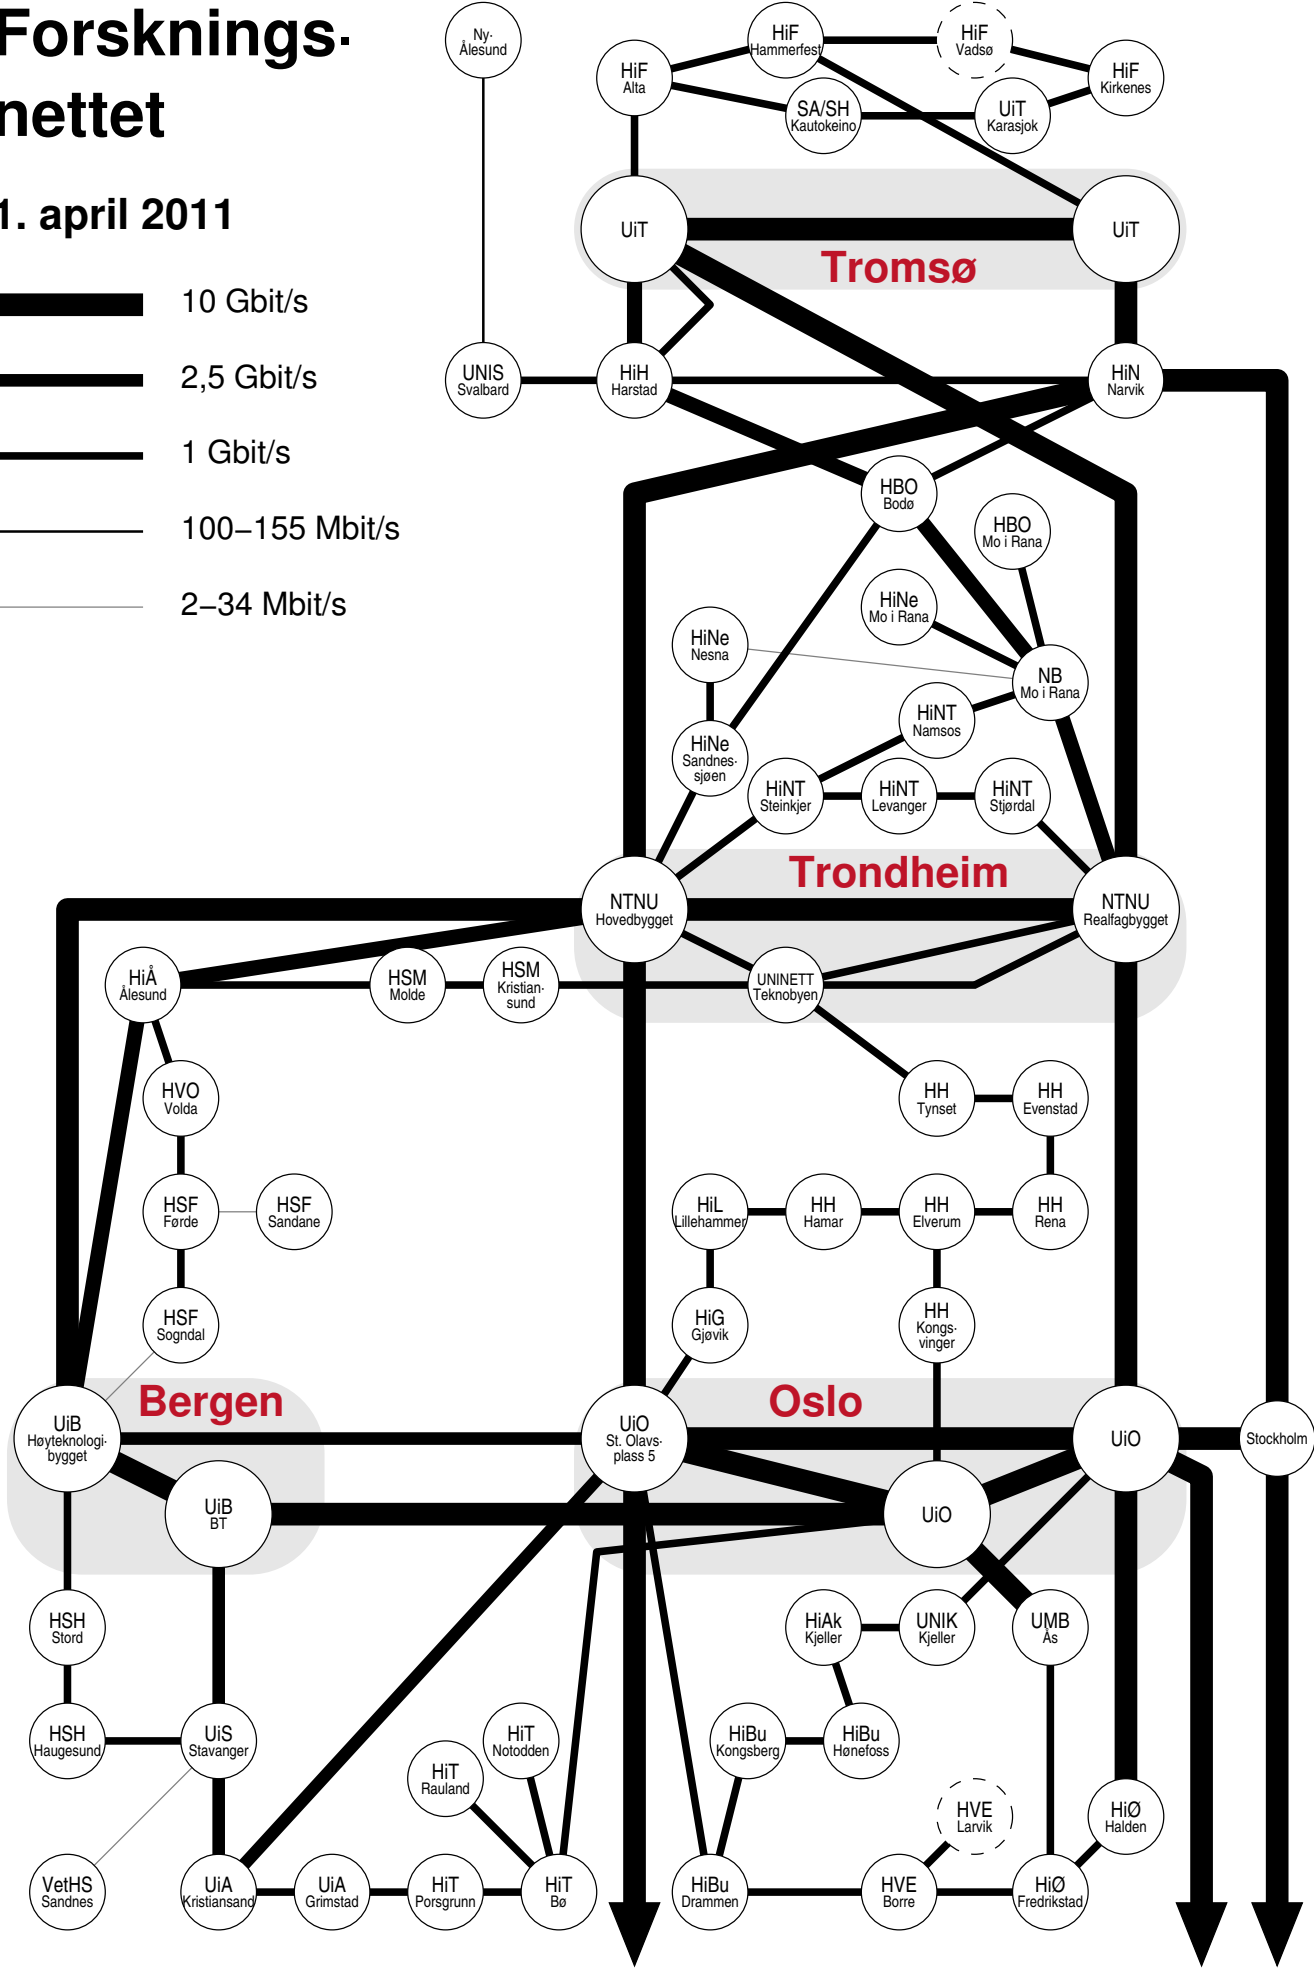

Forskningsnettet

1. april 2011

- 10 Gbit/s
- 2,5 Gbit/s
- 1 Gbit/s
- 100–155 Mbit/s
- 2–34 Mbit/s

København

NORDUnet

Stockholm