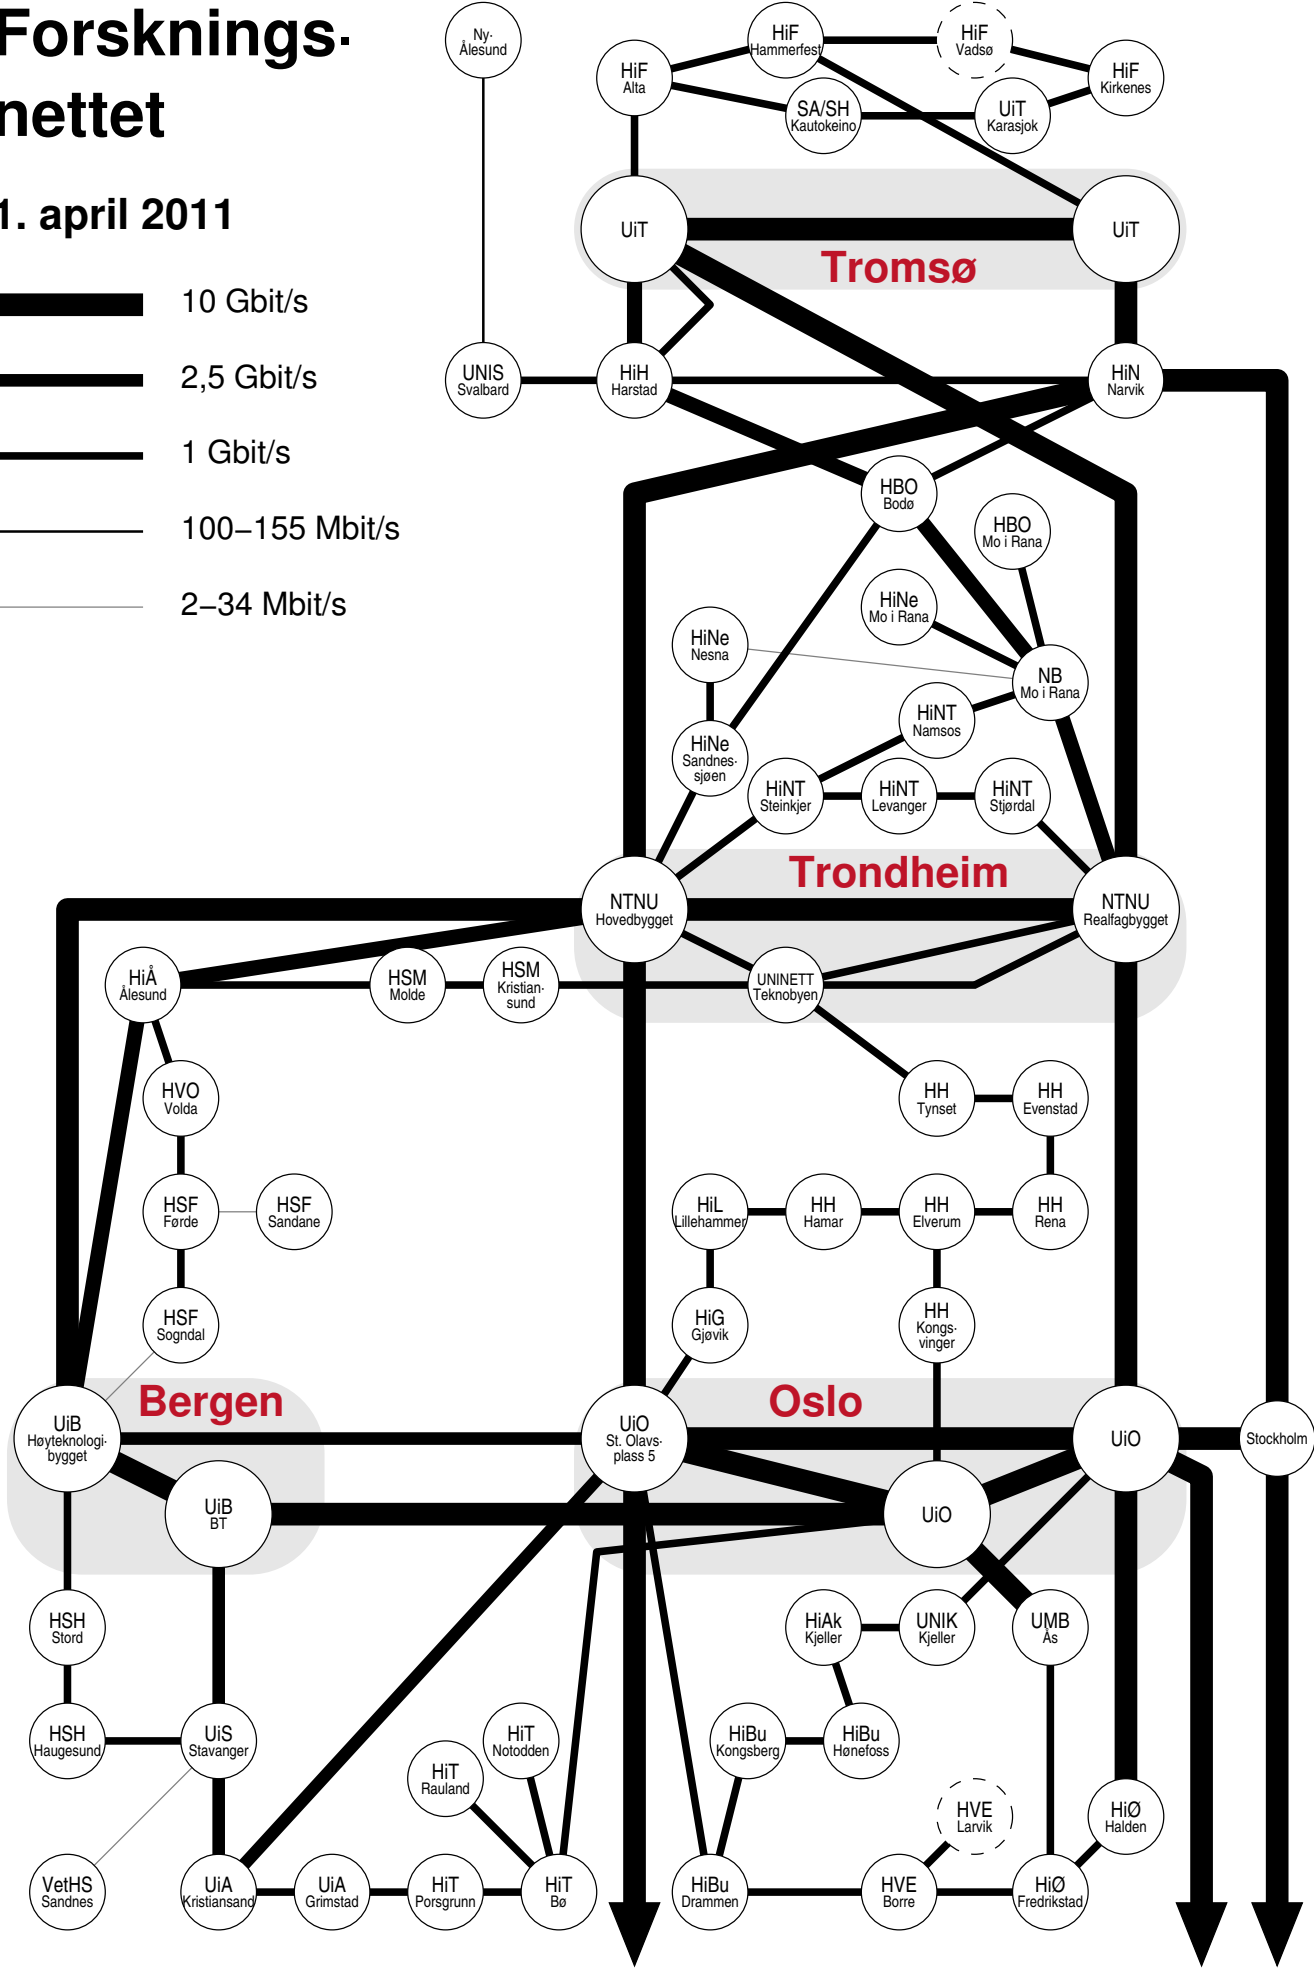

Forsknings-nettet

1. april 2011

- 10 Gbit/s
- 2,5 Gbit/s
- 1 Gbit/s
- 100–155 Mbit/s
- 2–34 Mbit/s

København

NORDUnet

Stockholm